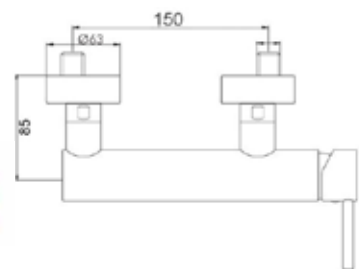

ART. GX 5820

Mix doccia esterno attacco da $\varnothing$ 1/2 basso

CROMO

CA35-P