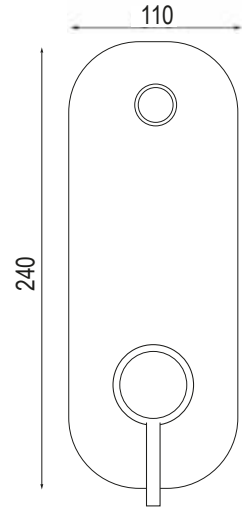

Mix doccia esterno attacco da \varnothing 1/2 basso

CROMO

CA35-P

ART. GX 5825

Mix doccia esterno attacco da \varnothing 3/4 alto

CROMO

CA35-P

GALAXY

Uniblock
Passo rapido incasso Ø 3/4"
Rubinetto incasso Ø 3/4 a passaggio totale
Antibloccaggio

CROMO

ART. PR-GX 5813

Passo rapido incasso Ø 3/4"

CROMO

ART. RPT 4820-MN

Rubinetto incasso Ø 1/2 a passaggio totale