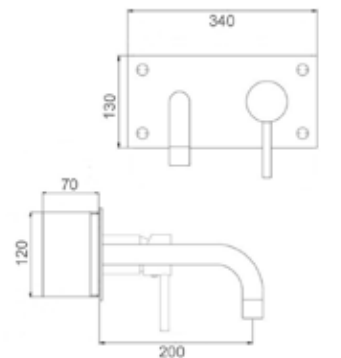

Mix Vasca esterno deviatore automatico senza kit doccia

CROMO

CA35-P

ART. GX 5812

Mix Vasca incasso a muro deviatore automatico doccia e supporto fisso flessibile mt. 1,5

CROMO

CA35-P

ART. GX 5820

CARTUCCIA CA35-A

ART. GX 5830

Mix lavabo interasse erogazione mm. 125
con scarico Ø 1"1/4

ART. GX 5835

Mix lavabo interasse erogazione mm. 125
senza scarico

CROMO

CA35-A

ART. GX 5830/19

Mix lavabo interasse erogazione mm. 190
con scarico Ø 1"1/4

ART. GX 5835/19

Mix lavabo interasse erogazione mm. 190
senza scarico

CROMO

CA35-A

ART. GX 5840

Mix bidet interasse erogazione mm. 115
con scarico Ø 1"1/4