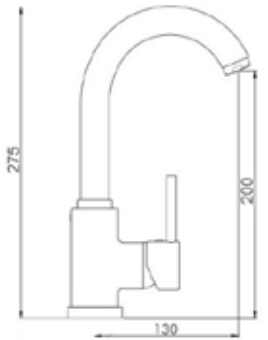

Mix lavabo interasse erogazione mm. 190
con scarico Ø 1"1/4

ART. GX 5835/19

Mix lavabo interasse erogazione mm. 190
senza scarico

CROMO

CA35-A

ART. GX 5840

Mix bidet interasse erogazione mm. 115
con scarico Ø 1"1/4

CROMO

CA35-A

ART. GX 5835/19 H20

Mix lavabo interasse erogazione mm. 190
con prolunga H110 altezza erogazione H200
senza scarico

ART. GX 5835/19 H27

Mix lavabo interasse erogazione mm. 190
con prolunga H180 altezza erogazione H270
senza scarico

CROMO

CA35-A

GALAXY

CARTUCCIA CA35-P

ART. GX 5834

Mix lavabo bocca alta girevole con scarico Ø 1"1/4

ART. GX 5836

Mix lavabo bocca alta girevole senza scarico

CROMO

ART. GX 5844

Mix bidet bocca alta girevole con scarico Ø 1"1/4

ART. GX 5846

Mix bidet bocca alta girevole senza scarico

CROMO

ART. GX 5852

Mix lavabo a muro