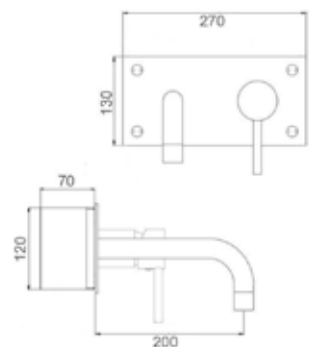

GALAXY

CARTUCCIA CA35-P

ART. GX 5834

Mix lavabo bocca alta girevole con scarico Ø 1"1/4

ART. GX 5836

Mix lavabo bocca alta girevole senza scarico

CROMO

ART. GX 5844

Mix bidet bocca alta girevole con scarico Ø 1"1/4

ART. GX 5846

Mix bidet bocca alta girevole senza scarico

CROMO

ART. GX 5852

Mix lavabo a muro

CROMO

ART. GX 5832

Mix lavabo incasso a muro

CROMO