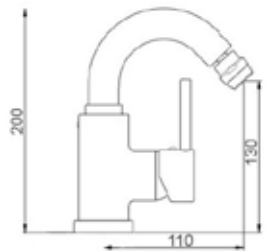

CROMO

ART. GX 5844

Mix bidet bocca alta girevole con scarico Ø 1"1/4

ART. GX 5846

Mix bidet bocca alta girevole senza scarico

CROMO

ART. GX 5852

Mix lavabo a muro