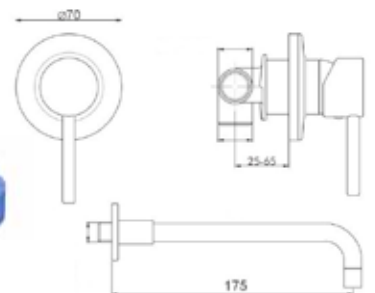

ART. GX 5852

Mix lavabo a muro

CROMO

ART. GX 5832

Mix lavabo incasso a muro

CROMO