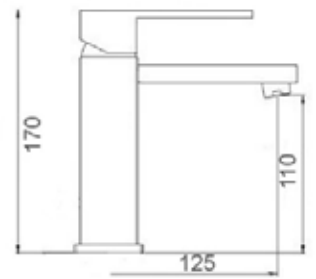

CA35-P

ART. PT 6812

Mix Vasca incasso a muro deviatore automatico doccia e supporto fisso flessibile mt. 1,5

CROMO

CA35-P

ART. PT 6820

Mix doccia esterno attacco da Ø 1/2 basso

CROMO

CA35-P

ART. PT 6825

Mix doccia esterno attacco da Ø 3/4 alto

CROMO

CA35-P

ART. PT 6830

Mix lavabo interasse erogazione mm. 125
con scarico Ø 1"1/4

ART. PT 6835

Mix lavabo interasse erogazione mm. 125
senza scarico

CROMO

CA35-A

ART. PT 6830/17

Mix lavabo interasse erogazione mm. 170
con scarico Ø 1"1/4

ART. PT 6835/17

Mix lavabo interasse erogazione mm. 170
senza scarico

CROMO

CA35-A

ART. PT 6840

Mix bidet interasse erogazione mm. 100
con scarico Ø 1"1/4

CROMO

CA35-A

ART. PT 6838/17 H20

Mix lavabo interasse erogazione mm. 170
con prolunga H110 altezza erogazione H215
senza scarico