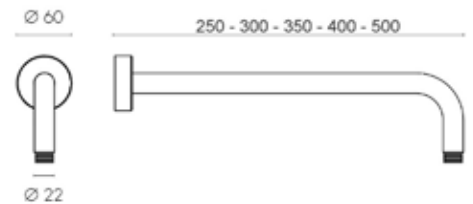

ART. BD 2100/35

Braccio doccia SHARK CURVO

CROMO