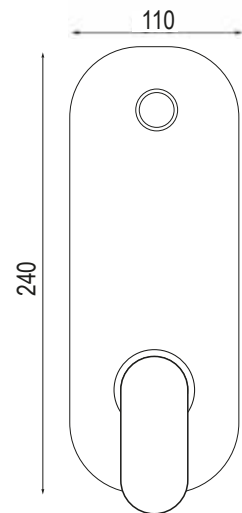

CROMO

CA35-A

ART. PT 6840

Mix bidet interasse erogazione mm. 100
con scarico Ø 1"1/4

CROMO

CA35-A

ART. PT 6838/17 H20

Mix lavabo interasse erogazione mm. 170
con prolunga H110 altezza erogazione H215
senza scarico

ART. PT 68514

Mix doccia incasso
con deviatore 4 uscite

CROMO

CA35-P

PASSO RAPIDO D'ARREDO UNIBLOK

ART. UNK-PT 6813

Uniblok
Passo rapido incasso Ø 3/4"
Rubinetto incasso Ø 3/4 a passaggio totale
Antibloccaggio

CROMO

ART. PR-PT 6813

Passo rapido incasso Ø 3/4"

CROMO

ART. RPT 4820-MN

Rubinetto incasso Ø 1/2 a passaggio totale

ART. RPT 4920-MN

Rubinetto incasso Ø 3/4 a passaggio totale