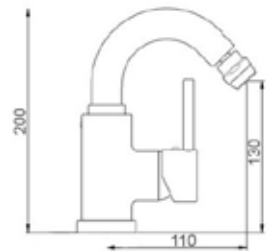

ART. PT 6838/17 H27

Mix lavabo interasse erogazione mm. 170
con prolunga H180 altezza erogazione H285
senza scarico

CROMO

CA35-A

ART. PT 6834

Mix lavabo bocca alta girevole con scarico Ø 1"1/4

ART. PT 6836

Mix lavabo bocca alta girevole senza scarico

CROMO

ART. PT 6844

Mix bidet bocca alta girevole con scarico Ø 1"1/4

ART. PT 6846

Mix bidet bocca alta girevole senza scarico

ART. PT 6852

Mix lavabo a muro

CROMO