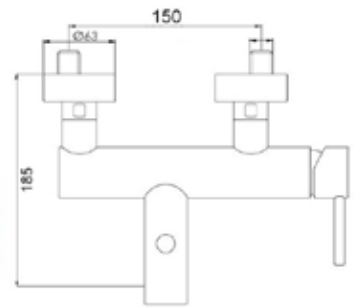

ART. PT 6810

Mix Vasca esterno deviatore automatico doccia e supporto duplex flessibile mt. 1,5

CROMO

CA35-P