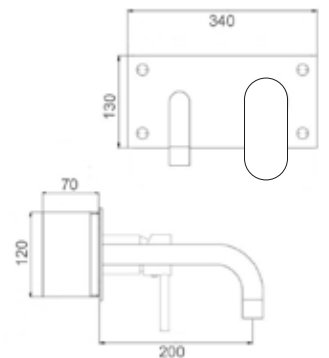

CA35-P

ART. PT 6812

Mix Vasca incasso a muro deviatore automatico doccia e supporto fisso flessibile mt. 1,5

CROMO

CA35-P

ART. PT 6820

Mix doccia esterno attacco da Ø 1/2 basso

CROMO

CA35-P

ART. PT 6825

Mix doccia esterno attacco da Ø 3/4 alto

CROMO

CA35-P

ART. PT 6830

Mix lavabo interasse erogazione mm. 125
con scarico Ø 1"1/4

ART. PT 6835

Mix lavabo interasse erogazione mm. 125
senza scarico

CROMO

CA35-A

ART. PT 6830/17

Mix lavabo interasse erogazione mm. 170
con scarico Ø 1"1/4

ART. PT 6835/17

Mix lavabo interasse erogazione mm. 170
senza scarico

CROMO

CA35-A

ART. PT 6840

Mix bidet interasse erogazione mm. 100
con scarico Ø 1"1/4

CROMO

CA35-A

ART. PT 6838/17 H20

Mix lavabo interasse erogazione mm. 170
con prolunga H110 altezza erogazione H215
senza scarico