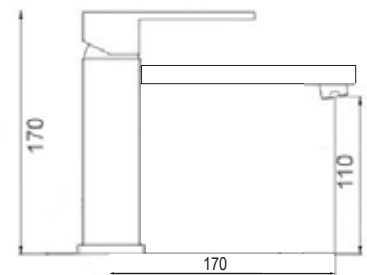

Mix lavabo interasse erogazione mm. 125
senza scarico

CROMO

CA35-A

ART. PT 6830/17

Mix lavabo interasse erogazione mm. 170
con scarico Ø 1"1/4

ART. PT 6835/17

Mix lavabo interasse erogazione mm. 170
senza scarico

CROMO

CA35-A

ART. PT 6840

Mix bidet interasse erogazione mm. 100
con scarico Ø 1"1/4

CROMO

CA35-A

ART. PT 6838/17 H20

Mix lavabo interasse erogazione mm. 170
con prolunga H110 altezza erogazione H215
senza scarico

ART. PT 6838/17 H27

Mix lavabo interasse erogazione mm. 170
con prolunga H180 altezza erogazione H285
senza scarico

CROMO

CA35-A

ART. PT 6834

Mix lavabo bocca alta girevole con scarico Ø 1"1/4

ART. PT 6836

Mix lavabo bocca alta girevole senza scarico