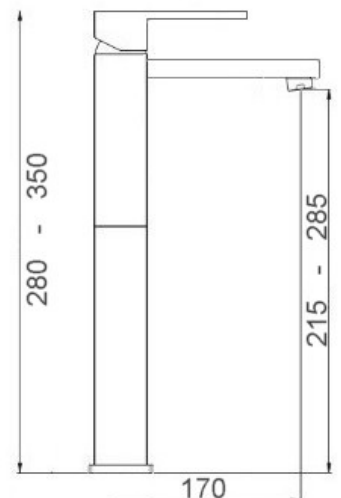

Mix lavabo interasse erogazione mm. 125
senza scarico

CROMO

CA35-A

ART. PT 6830/17

Mix lavabo interasse erogazione mm. 170
con scarico Ø 1"1/4

ART. PT 6835/17

Mix lavabo interasse erogazione mm. 170
senza scarico

CROMO

CA35-A

ART. PT 6840

Mix bidet interasse erogazione mm. 100
con scarico Ø 1"1/4

CROMO

CA35-A

ART. PT 6838/17 H20

Mix lavabo interasse erogazione mm. 170
con prolunga H110 altezza erogazione H215
senza scarico

ART. PT 6838/17 H27

Mix lavabo interasse erogazione mm. 170
con prolunga H180 altezza erogazione H285
senza scarico

CROMO

CA35-A

ART. PT 6834

Mix lavabo bocca alta girevole con scarico Ø 1"1/4

ART. PT 6836

Mix lavabo bocca alta girevole senza scarico