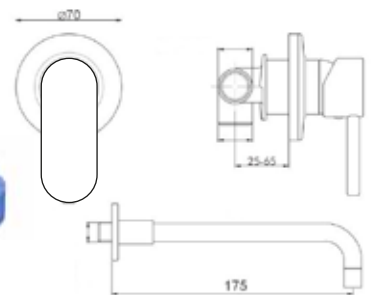

CROMO

CA35-A

ART. PT 6840

Mix bidet interasse erogazione mm. 100
con scarico Ø 1"1/4

CROMO

CA35-A

ART. PT 6838/17 H20

Mix lavabo interasse erogazione mm. 170
con prolunga H110 altezza erogazione H215
senza scarico

ART. PT 6838/17 H27

Mix lavabo interasse erogazione mm. 170
con prolunga H180 altezza erogazione H285
senza scarico

CROMO

CA35-A

ART. PT 6834

Mix lavabo bocca alta girevole con scarico Ø 1"1/4

ART. PT 6836

Mix lavabo bocca alta girevole senza scarico

CROMO

ART. PT 6844

Mix bidet bocca alta girevole con scarico Ø 1"1/4

ART. PT 6846

Mix bidet bocca alta girevole senza scarico

ART. PT 6852

Mix lavabo a muro

CROMO