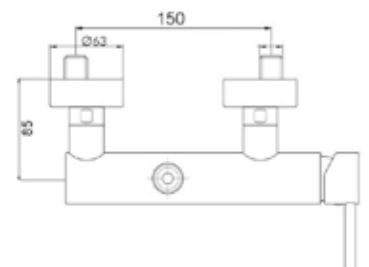

CA35-P

ART. PT 6825

Mix doccia esterno attacco da Ø 3/4 alto

CROMO

CA35-P

ART. PT 6830

Mix lavabo interasse erogazione mm. 125
con scarico Ø 1"1/4

ART. PT 6835

Mix lavabo interasse erogazione mm. 125
senza scarico

CROMO

CA35-A

ART. PT 6830/17

Mix lavabo interasse erogazione mm. 170
con scarico Ø 1"1/4

ART. PT 6835/17

Mix lavabo interasse erogazione mm. 170
senza scarico

CROMO

CA35-A

ART. PT 6840

Mix bidet interasse erogazione mm. 100
con scarico Ø 1"1/4

CROMO

CA35-A

ART. PT 6838/17 H20

Mix lavabo interasse erogazione mm. 170
con prolunga H110 altezza erogazione H215
senza scarico