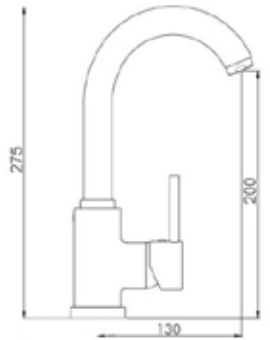

CROMO

CA35-A

ART. PT 6840

Mix bidet interasse erogazione mm. 100
con scarico Ø 1"1/4

CROMO

CA35-A

ART. PT 6838/17 H20

Mix lavabo interasse erogazione mm. 170
con prolunga H110 altezza erogazione H215
senza scarico

ART. PT 6838/17 H27

Mix lavabo interasse erogazione mm. 170
con prolunga H180 altezza erogazione H285
senza scarico

CROMO

CA35-A

ART. PT 6834

Mix lavabo bocca alta girevole con scarico Ø 1"1/4

ART. PT 6836

Mix lavabo bocca alta girevole senza scarico

CROMO

ART. PT 6844

Mix bidet bocca alta girevole con scarico Ø 1"1/4

ART. PT 6846

Mix bidet bocca alta girevole senza scarico

ART. PT 6852

Mix lavabo a muro

CROMO