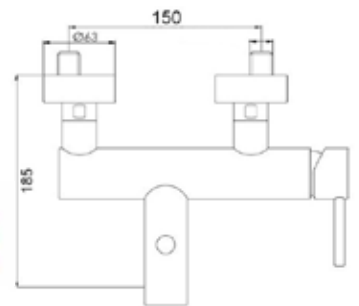

CA35-P

ART. PT 6812

Mix Vasca incasso a muro deviatore automatico doccia e supporto fisso flessibile mt. 1,5

CROMO

CA35-P

ART. PT 6820

Mix doccia esterno attacco da Ø 1/2 basso

CROMO

CA35-P

ART. PT 6825

Mix doccia esterno attacco da Ø 3/4 alto

CROMO

CA35-P

ART. PT 6830

Mix lavabo interasse erogazione mm. 125
con scarico Ø 1"1/4

ART. PT 6835

Mix lavabo interasse erogazione mm. 125
senza scarico

CROMO

CA35-A

ART. PT 6830/17

Mix lavabo interasse erogazione mm. 170
con scarico Ø 1"1/4

ART. PT 6835/17

Mix lavabo interasse erogazione mm. 170
senza scarico

CROMO

CA35-A

ART. PT 6840

Mix bidet interasse erogazione mm. 100
con scarico Ø 1"1/4

CROMO

CA35-A

ART. PT 6838/17 H20

Mix lavabo interasse erogazione mm. 170
con prolunga H110 altezza erogazione H215
senza scarico