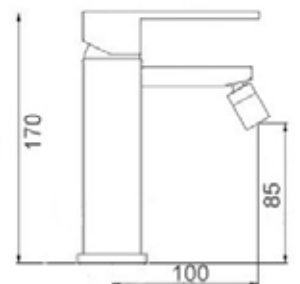

Mix lavabo interasse erogazione mm. 125
senza scarico

CROMO

CA35-A

ART. PT 6830/17

Mix lavabo interasse erogazione mm. 170
con scarico Ø 1"1/4

ART. PT 6835/17

Mix lavabo interasse erogazione mm. 170
senza scarico

CROMO

CA35-A

ART. PT 6840

Mix bidet interasse erogazione mm. 100
con scarico Ø 1"1/4

CROMO

CA35-A

ART. PT 6838/17 H20

Mix lavabo interasse erogazione mm. 170
con prolunga H110 altezza erogazione H215
senza scarico

ART. PT 6838/17 H27

Mix lavabo interasse erogazione mm. 170
con prolunga H180 altezza erogazione H285
senza scarico

CROMO

CA35-A

ART. PT 6834

Mix lavabo bocca alta girevole con scarico Ø 1"1/4

ART. PT 6836

Mix lavabo bocca alta girevole senza scarico