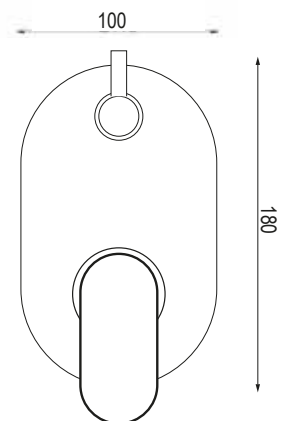

ART. PT 68312

Mix doccia incasso
con deviatore 2 uscite

ART. PT 68413

Mix doccia incasso
con deviatore 3 uscite

ART. PT 68514

Mix doccia incasso
con deviatore 4 uscite

CROMO