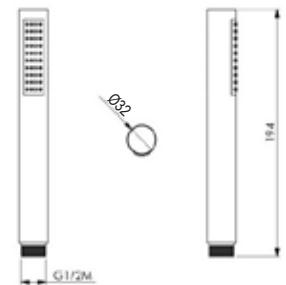

ART. BD 2100/35

Braccio doccia SHARK CURVO

CROMO

ART. DO140

Doccia STAR, 1 getto anticalcare Ø 32

CROMO

ART. PA 610

Preso acqua supporto fisso Ø 1/2 MINIMAL 28