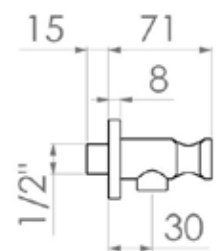

ART. PA 610

Preso acqua supporto fisso Ø 1/2 MINIMAL 28

CROMO

ART. FL 150 SI

Flessibile doccia SILVER PVC rinforzato
Ø 1/2 conico ANTITORSIONE

CROMO