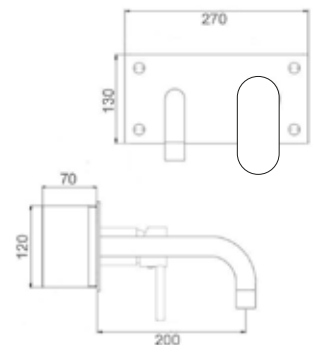

ART. PT 6834

Mix lavabo bocca alta girevole con scarico Ø 1"1/4

ART. PT 6836

Mix lavabo bocca alta girevole senza scarico

CROMO

ART. PT 6844

Mix bidet bocca alta girevole con scarico Ø 1"1/4

ART. PT 6846

Mix bidet bocca alta girevole senza scarico

ART. PT 6852

Mix lavabo a muro

CROMO

ART. PT 6832

Mix lavabo incasso a muro

CROMO