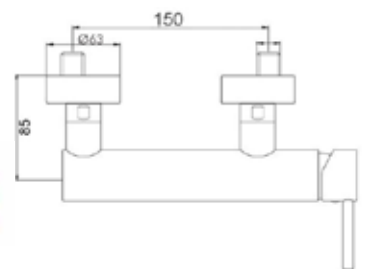

CA35-P

ART. PT 6812

Mix Vasca incasso a muro deviatore automatico doccia e supporto fisso flessibile mt. 1,5

CROMO

CA35-P

ART. PT 6820

Mix doccia esterno attacco da Ø 1/2 basso

CROMO

CA35-P

ART. PT 6825

Mix doccia esterno attacco da Ø 3/4 alto

CROMO

CA35-P

ART. PT 6830

Mix lavabo interasse erogazione mm. 125
con scarico Ø 1"1/4

ART. PT 6835

Mix lavabo interasse erogazione mm. 125
senza scarico

CROMO

CA35-A

ART. PT 6830/17

Mix lavabo interasse erogazione mm. 170
con scarico Ø 1"1/4

ART. PT 6835/17

Mix lavabo interasse erogazione mm. 170
senza scarico

CROMO

CA35-A

ART. PT 6840

Mix bidet interasse erogazione mm. 100
con scarico Ø 1"1/4

CROMO

CA35-A

ART. PT 6838/17 H20

Mix lavabo interasse erogazione mm. 170
con prolunga H110 altezza erogazione H215
senza scarico