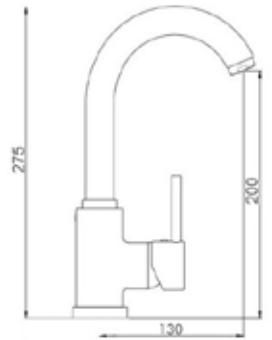

CA35-P

ART. SH 8525

Mix doccia esterno attacco da Ø 3/4 alto

CROMO

CA35-P

ART. SH 8530

Mix lavabo interasse erogazione mm. 125
con scarico Ø 1"1/4

ART. SH 8535

CROMO

CA35-P

ART. SH 8540

Mix bidet interasse erogazione mm. 115
con scarico Ø 1"1/4

CROMO

CA35-P

ART. SH 8538/19 H20

Mix lavabo interasse erogazione mm. 190
con prolunga H110 altezza erogazione H200
senza scarico

ART. SH 8538/19 H27

Mix lavabo interasse erogazione mm. 190
con prolunga H180 altezza erogazione H270
senza scarico

CROMO

CA35-P

ART. SH 8534

Mix lavabo bocca alta girevole con scarico Ø 1"1/4

ART. SH 8536

Mix lavabo bocca alta girevole senza scarico

CROMO

ART. SH 8544

Mix bidet bocca alta girevole con scarico Ø 1"1/4

ART. SH 8546

Mix bidet bocca alta girevole senza scarico

CROMO

ART. SH 8552

Mix lavabo a muro