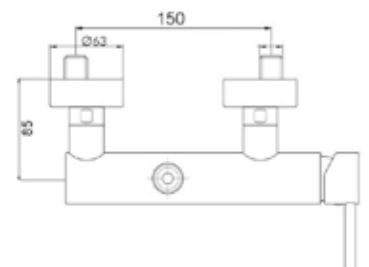

CA35-P

ART. SH 8512

Mix Vasca incasso a muro deviatore automatico doccia e supporto fisso flessibile mt. 1,5

CROMO

CA35-P

ART. SH 8520

Mix doccia esterno attacco da Ø 1/2 basso

CROMO

CA35-P

ART. SH 8525

Mix doccia esterno attacco da Ø 3/4 alto

CROMO

CA35-P

ART. SH 8530

Mix lavabo interasse erogazione mm. 125
con scarico Ø 1"1/4

ART. SH 8535

Mix lavabo interasse erogazione mm. 125
senza scarico

CROMO

CA35-P

ART. SH 8530/19

Mix lavabo interasse erogazione mm. 190
con scarico Ø 1"1/4

ART. SH 8535/19

Mix lavabo interasse erogazione mm. 190
senza scarico

CROMO

CA35-P

ART. SH 8540

Mix bidet interasse erogazione mm. 115
con scarico Ø 1"1/4

CROMO

CA35-P

ART. SH 8538/19 H20

Mix lavabo interasse erogazione mm. 190
con prolunga H110 altezza erogazione H200
senza scarico