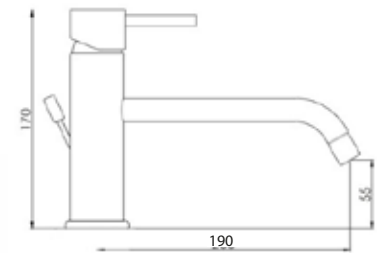

CA35-P

ART. SH 8525

Mix doccia esterno attacco da Ø 3/4 alto

CROMO

CA35-P

ART. SH 8530

Mix lavabo interasse erogazione mm. 125
con scarico Ø 1"1/4

ART. SH 8535

Mix lavabo interasse erogazione mm. 125
senza scarico

CROMO

CA35-P

ART. SH 8530/19

Mix lavabo interasse erogazione mm. 190
con scarico Ø 1"1/4

ART. SH 8535/19

Mix lavabo interasse erogazione mm. 190
senza scarico

CROMO

CA35-P

ART. SH 8540

Mix bidet interasse erogazione mm. 115
con scarico Ø 1"1/4

CROMO

CA35-P

ART. SH 8538/19 H20

Mix lavabo interasse erogazione mm. 190
con prolunga H110 altezza erogazione H200
senza scarico

ART. SH 8538/19 H27

Mix lavabo interasse erogazione mm. 190
con prolunga H180 altezza erogazione H270
senza scarico

CROMO

CA35-P

ART. SH 8534

Mix lavabo bocca alta girevole con scarico Ø 1"1/4

ART. SH 8536

Mix lavabo bocca alta girevole senza scarico