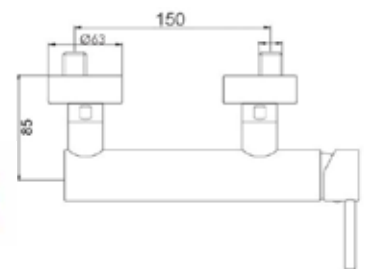

CA35-P

ART. SH 8512

Mix Vasca incasso a muro deviatore automatico doccia e supporto fisso flessibile mt. 1,5

CROMO

CA35-P

ART. SH 8520

Mix doccia esterno attacco da Ø 1/2 basso

CROMO

CA35-P

ART. SH 8525

Mix doccia esterno attacco da Ø 3/4 alto

CROMO

CA35-P

ART. SH 8530

Mix lavabo interasse erogazione mm. 125
con scarico Ø 1"1/4

ART. SH 8535

Mix lavabo interasse erogazione mm. 125
senza scarico

CROMO

CA35-P

ART. SH 8530/19

Mix lavabo interasse erogazione mm. 190
con scarico Ø 1"1/4

ART. SH 8535/19

Mix lavabo interasse erogazione mm. 190
senza scarico

CROMO

CA35-P

ART. SH 8540

Mix bidet interasse erogazione mm. 115
con scarico Ø 1"1/4

CROMO

CA35-P

ART. SH 8538/19 H20

Mix lavabo interasse erogazione mm. 190
con prolunga H110 altezza erogazione H200
senza scarico