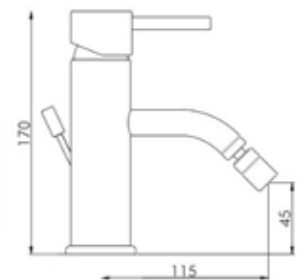

CA35-P

ART. SH 8525

Mix doccia esterno attacco da Ø 3/4 alto

CROMO

CA35-P

ART. SH 8530

Mix lavabo interasse erogazione mm. 125
con scarico Ø 1"1/4

ART. SH 8535

Mix lavabo interasse erogazione mm. 125
senza scarico

CROMO

CA35-P

ART. SH 8530/19

Mix lavabo interasse erogazione mm. 190
con scarico Ø 1"1/4

ART. SH 8535/19

Mix lavabo interasse erogazione mm. 190
senza scarico

CROMO

CA35-P

ART. SH 8540

Mix bidet interasse erogazione mm. 115
con scarico Ø 1"1/4

CROMO

CA35-P

ART. SH 8538/19 H20

Mix lavabo interasse erogazione mm. 190
con prolunga H110 altezza erogazione H200
senza scarico

ART. SH 8538/19 H27

Mix lavabo interasse erogazione mm. 190
con prolunga H180 altezza erogazione H270
senza scarico

CROMO

CA35-P

ART. SH 8534

Mix lavabo bocca alta girevole con scarico Ø 1"1/4

ART. SH 8536

Mix lavabo bocca alta girevole senza scarico