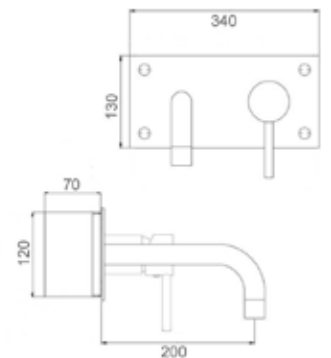

CA35-P

ART. SH 8512

Mix Vasca incasso a muro deviatore automatico doccia e supporto fisso flessibile mt. 1,5

CROMO

CA35-P

ART. SH 8520

Mix doccia esterno attacco da Ø 1/2 basso

CROMO

CA35-P

ART. SH 8525

Mix doccia esterno attacco da Ø 3/4 alto

CROMO

CA35-P

ART. SH 8530

Mix lavabo interasse erogazione mm. 125
con scarico Ø 1"1/4

ART. SH 8535

Mix lavabo interasse erogazione mm. 125
senza scarico

CROMO

CA35-P

ART. SH 8530/19

Mix lavabo interasse erogazione mm. 190
con scarico Ø 1"1/4

ART. SH 8535/19

Mix lavabo interasse erogazione mm. 190
senza scarico

CROMO

CA35-P

ART. SH 8540

Mix bidet interasse erogazione mm. 115
con scarico Ø 1"1/4

CROMO

CA35-P

ART. SH 8538/19 H20

Mix lavabo interasse erogazione mm. 190
con prolunga H110 altezza erogazione H200
senza scarico