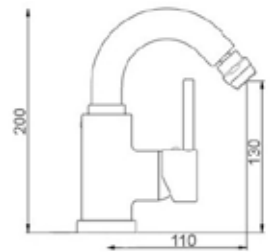

CA35-P

ART. SH 8512

Mix Vasca incasso a muro deviatore automatico doccia e supporto fisso flessibile mt. 1,5

CROMO

CA35-P

ART. SH 8520

Mix doccia esterno attacco da Ø 1/2 basso

CROMO

CROMO

CA35-P

ART. SH 8540

Mix bidet interasse erogazione mm. 115
con scarico Ø 1"1/4

CROMO

CA35-P

ART. SH 8538/19 H20

Mix lavabo interasse erogazione mm. 190
con prolunga H110 altezza erogazione H200
senza scarico

ART. SH 8538/19 H27

Mix lavabo interasse erogazione mm. 190
con prolunga H180 altezza erogazione H270
senza scarico

CROMO

CA35-P

ART. SH 8534

Mix lavabo bocca alta girevole con scarico Ø 1"1/4

ART. SH 8536

Mix lavabo bocca alta girevole senza scarico

CROMO

ART. SH 8544

Mix bidet bocca alta girevole con scarico Ø 1"1/4

ART. SH 8546

Mix bidet bocca alta girevole senza scarico

CROMO

ART. SH 8552

Mix lavabo a muro