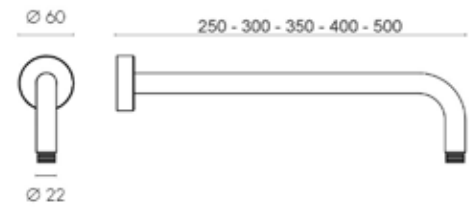

ART. BD 2100/35

Braccio doccia SHARK CURVO

CROMO