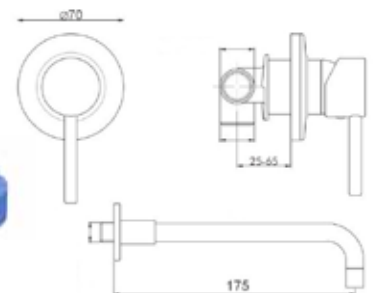

ART. SH 8552

Mix lavabo a muro

CROMO

ART. SH 8532

Mix lavabo incasso a muro

CROMO