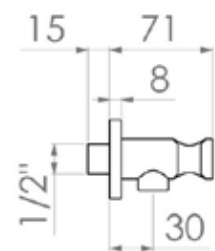

Braccio doccia SHARK CURVO

CROMO

ART. DO140

Doccia STAR, 1 getto anticalcare Ø 32

CROMO

ART. PA 610

Preso acqua supporto fisso Ø 1/2 MINIMAL 28

CROMO