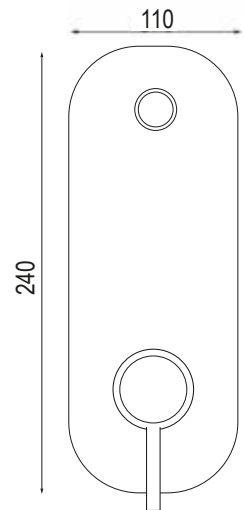

CA35-P

ART. SH 8525

Mix doccia esterno attacco da Ø 3/4 alto

CROMO

CA35-P

ART. SH 8530

Mix lavabo interasse erogazione mm. 125
con scarico Ø 1"1/4

ART. SH 8535

CROMO

CA35-P

ART. SH 8540

Mix bidet interasse erogazione mm. 115
con scarico Ø 1"1/4

CROMO

CA35-P

ART. SH 8538/19 H20

Mix lavabo interasse erogazione mm. 190
con prolunga H110 altezza erogazione H200
senza scarico

Mix doccia incasso
con deviatore 3 uscite

ART. SH 85514

Mix doccia incasso
con deviatore 4 uscite

CROMO

CA35-P

PASSO RAPIDO D'ARREDO UNIBLOK

ART. UNK-SH 8513

Uniblock
Passo rapido incasso Ø 3/4"
Rubinetto incasso Ø 3/4 a passaggio totale
Antibloccaggio

CROMO

ART. PR-SH 8513

Passo rapido incasso Ø 3/4"

CROMO

ART. RPT 4820-MN

Rubinetto incasso Ø 1/2 a passaggio totale

ART. RPT 4920-MN

Rubinetto incasso Ø 3/4 a passaggio totale