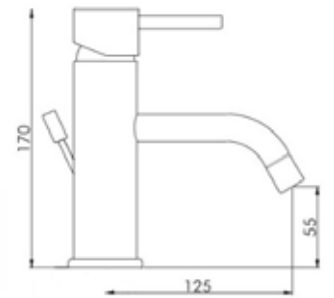

CA35-P

ART. SH 8512

Mix Vasca incasso a muro deviatore automatico doccia e supporto fisso flessibile mt. 1,5

CROMO

CA35-P

ART. SH 8520

Mix doccia esterno attacco da Ø 1/2 basso

CROMO

CA35-P

ART. SH 8525

Mix doccia esterno attacco da Ø 3/4 alto

CROMO

CA35-P

ART. SH 8530

Mix lavabo interasse erogazione mm. 125
con scarico Ø 1"1/4

ART. SH 8535

Mix lavabo interasse erogazione mm. 125
senza scarico

CROMO

CA35-P

ART. SH 8530/19

Mix lavabo interasse erogazione mm. 190
con scarico Ø 1"1/4

ART. SH 8535/19

Mix lavabo interasse erogazione mm. 190
senza scarico

CROMO

CA35-P

ART. SH 8540

Mix bidet interasse erogazione mm. 115
con scarico Ø 1"1/4

CROMO

CA35-P

ART. SH 8538/19 H20

Mix lavabo interasse erogazione mm. 190
con prolunga H110 altezza erogazione H200
senza scarico