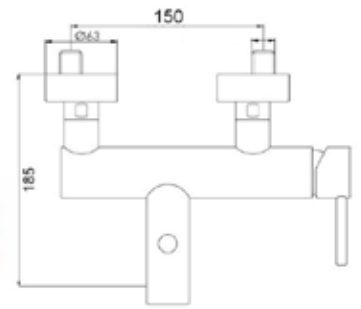

ART. SH 8510

Mix Vasca esterno deviatore automatico doccia e supporto duplex flessibile mt. 1,5

CROMO

CA35-P