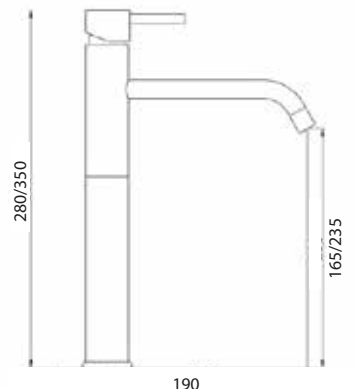

CA35-P

ART. SH 8512

Mix Vasca incasso a muro deviatore automatico doccia e supporto fisso flessibile mt. 1,5

CROMO

CA35-P

ART. SH 8520

Mix doccia esterno attacco da Ø 1/2 basso

CROMO

Mix lavabo interasse erogazione mm. 125
senza scarico

CROMO

CA35-P

ART. SH 8530/19

Mix lavabo interasse erogazione mm. 190
con scarico Ø 1"1/4

ART. SH 8535/19

Mix lavabo interasse erogazione mm. 190
senza scarico

CROMO

CA35-P

ART. SH 8540

Mix bidet interasse erogazione mm. 115
con scarico Ø 1"1/4

CROMO

CA35-P

ART. SH 8538/19 H20

Mix lavabo interasse erogazione mm. 190
con prolunga H110 altezza erogazione H200
senza scarico

ART. SH 8538/19 H27

Mix lavabo interasse erogazione mm. 190
con prolunga H180 altezza erogazione H270
senza scarico

CROMO

CA35-P

ART. SH 8534

Mix lavabo bocca alta girevole con scarico Ø 1"1/4

ART. SH 8536

Mix lavabo bocca alta girevole senza scarico