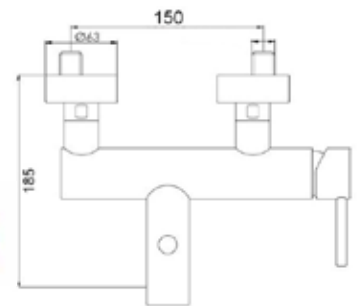

CA35-P

ART. SH 8512

Mix Vasca incasso a muro deviatore automatico doccia e supporto fisso flessibile mt. 1,5

CROMO

CA35-P

ART. SH 8520

Mix doccia esterno attacco da Ø 1/2 basso

CROMO

CA35-P

ART. SH 8525

Mix doccia esterno attacco da Ø 3/4 alto

CROMO

CA35-P

ART. SH 8530

Mix lavabo interasse erogazione mm. 125
con scarico Ø 1"1/4

ART. SH 8535

Mix lavabo interasse erogazione mm. 125
senza scarico

CROMO

CA35-P

ART. SH 8530/19

Mix lavabo interasse erogazione mm. 190
con scarico Ø 1"1/4

ART. SH 8535/19

Mix lavabo interasse erogazione mm. 190
senza scarico

CROMO

CA35-P

ART. SH 8540

Mix bidet interasse erogazione mm. 115
con scarico Ø 1"1/4

CROMO

CA35-P

ART. SH 8538/19 H20

Mix lavabo interasse erogazione mm. 190
con prolunga H110 altezza erogazione H200
senza scarico