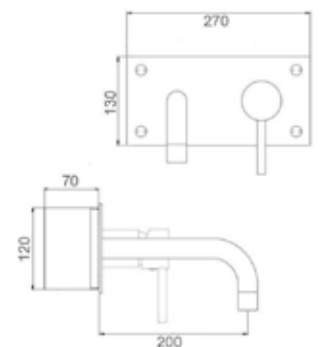

ART. SH 8534

Mix lavabo bocca alta girevole con scarico Ø 1"1/4

ART. SH 8536

Mix lavabo bocca alta girevole senza scarico

CROMO

ART. SH 8544

Mix bidet bocca alta girevole con scarico Ø 1"1/4

ART. SH 8546

Mix bidet bocca alta girevole senza scarico

CROMO

ART. SH 8552

Mix lavabo a muro

CROMO

ART. SH 8532

Mix lavabo incasso a muro

CROMO