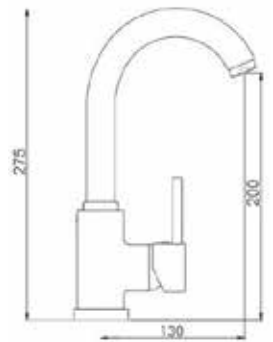

ART. ST 6144

Mix bidet bocca alta girevole con scarico Ø 1"1/4

ART. ST 6146

Mix bidet bocca alta girevole senza scarico

CROMO