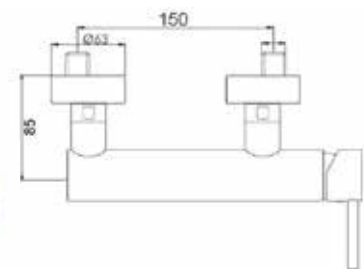

CA35-P

ART. ST 6112

Mix Vasca incasso a muro deviatore automatico doccia e supporto fisso flessibile mt. 1,5

CROMO

CA35-P

ART. ST 6120

Mix doccia esterno attacco da Ø 1/2 basso

CROMO

CA35-P

ART. ST 6125

Mix doccia esterno attacco da Ø 3/4 alto

CROMO

CA35-P

ART. ST 6130

Mix lavabo interasse erogazione mm. 125
con scarico Ø 1"1/4

ART. ST 6135

Mix lavabo interasse erogazione mm. 125
senza scarico

CROMO

CA35-A

ART. ST 6130/17

Mix lavabo interasse erogazione mm. 170
con scarico Ø 1"1/4

ART. ST 6135/17

Mix lavabo interasse erogazione mm. 170
senza scarico

CROMO

ART. BD 2105

Braccio doccia SIMPLY DIRITTO

CROMO

Ø 60

300 - 350 - 400

Ø 22

ART. DO140