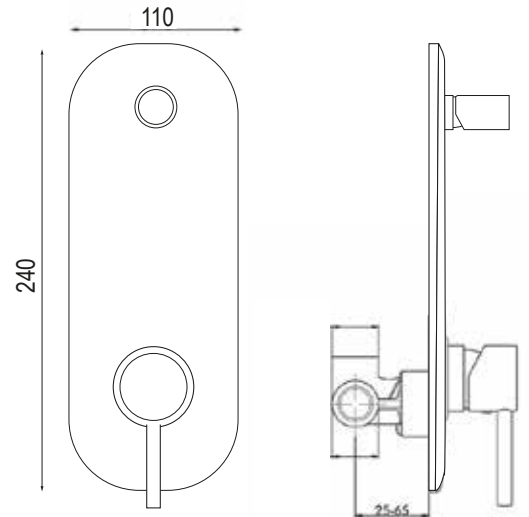

ART. PR-ST 6113

Passo rapido incasso Ø 3/4"

CROMO