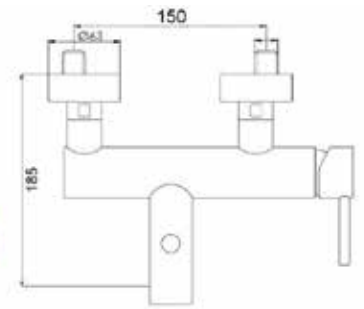

ART. ST 6110

Mix Vasca esterno deviatore automatico doccia e supporto duplex flessibile mt. 1,5

CROMO

CA35-P