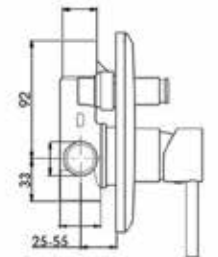

ART. ST 6157

Mix vasca/doccia incasso
con deviatore automatico

CROMO