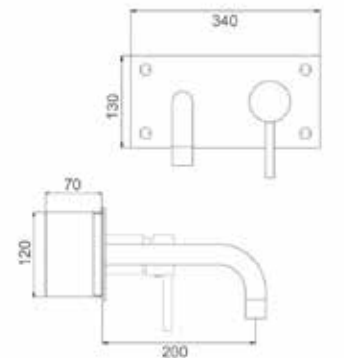

CA35-P

ART. ST 6112

Mix Vasca incasso a muro deviatore automatico doccia e supporto fisso flessibile mt. 1,5

CROMO

CA35-P

ART. ST 6120

Mix doccia esterno attacco da Ø 1/2 basso

CROMO

CA35-P

ART. ST 6125

Mix doccia esterno attacco da Ø 3/4 alto

CROMO

CA35-P

ART. ST 6130

Mix lavabo interasse erogazione mm. 125
con scarico Ø 1"1/4

ART. ST 6135

Mix lavabo interasse erogazione mm. 125
senza scarico

CROMO

CA35-A

ART. ST 6130/17

Mix lavabo interasse erogazione mm. 170
con scarico Ø 1"1/4

ART. ST 6135/17

Mix lavabo interasse erogazione mm. 170
senza scarico

CROMO

ART. BD 2105

Braccio doccia SIMPLY DIRITTO

CROMO

Ø 60

300 - 350 - 400

Ø 22

ART. DO140