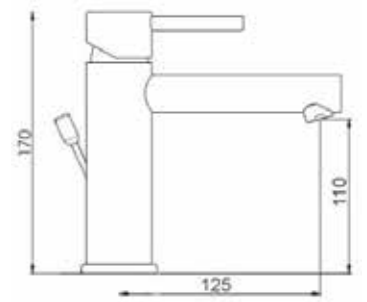

CA35-P

ART. ST 6112

Mix Vasca incasso a muro deviatore automatico doccia e supporto fisso flessibile mt. 1,5

CROMO

CA35-P

ART. ST 6120

Mix doccia esterno attacco da Ø 1/2 basso

CROMO

CA35-P

ART. ST 6125

Mix doccia esterno attacco da Ø 3/4 alto

CROMO

CA35-P

ART. ST 6130

Mix lavabo interasse erogazione mm. 125
con scarico Ø 1"1/4

ART. ST 6135

Mix lavabo interasse erogazione mm. 125
senza scarico

CROMO

CA35-A

ART. ST 6130/17

Mix lavabo interasse erogazione mm. 170
con scarico Ø 1"1/4

ART. ST 6135/17

Mix lavabo interasse erogazione mm. 170
senza scarico

CROMO

CA35-A

ART. ST 6140

Mix bidet interasse erogazione mm. 115
con scarico Ø 1"1/4

CROMO

CA35-A

ART. ST 6138/19 H22

Mix lavabo interasse erogazione mm. 170
prolungato interasse erogazione H22
senza scarico