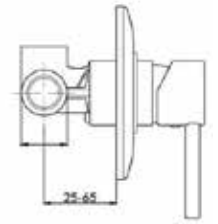

ART. ST 6150

Mix doccia incasso

CROMO

CA35-P