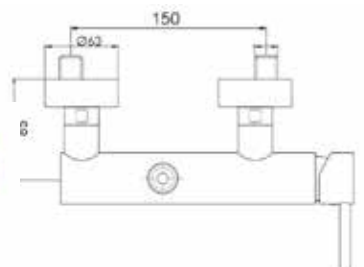

CA35-P

ART. ST 6125

Mix doccia esterno attacco da Ø 3/4 alto

CROMO

CA35-P

ART. ST 6130

Mix lavabo interasse erogazione mm. 125
con scarico Ø 1"1/4

ART. ST 6135

Mix lavabo interasse erogazione mm. 125
senza scarico

CROMO

CA35-A

ART. ST 6130/17

Mix lavabo interasse erogazione mm. 170
con scarico Ø 1"1/4

ART. ST 6135/17

Mix lavabo interasse erogazione mm. 170
senza scarico

CROMO

CA35-A

ART. ST 6140

Mix bidet interasse erogazione mm. 115
con scarico Ø 1"1/4

CROMO

CA35-A

ART. ST 6138/19 H22

Mix lavabo interasse erogazione mm. 170
prolungato interasse erogazione H22
senza scarico

CROMO

ART. BD 2105

Braccio doccia SIMPLY DIRITTO

CROMO

Ø 60

300 - 350 - 400

Ø 22

ART. DO140