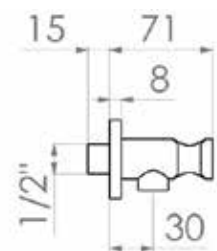

ART. PA 610

Presa acqua supporto fisso Ø 1/2 MINIMAL 28

CROMO