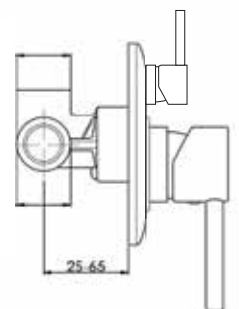

CA35-P

MIX DOCCIA INCASSO UNIBLOK, DEVIATORE CERAMICO, 2-3-4 USCITE

ART. ST 61312

Mix doccia incasso
con deviatore 2 uscite

ART. ST 61413

Mix doccia incasso
con deviatore 3 uscite

ART. ST 61514

Mix doccia incasso
con deviatore 4 uscite

CROMO