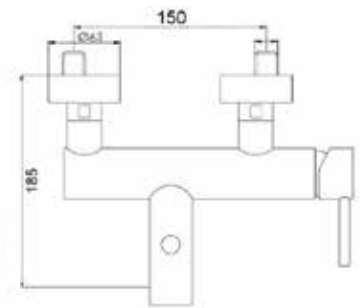

CA35-P

ART. ST 6112

Mix Vasca incasso a muro deviatore automatico doccia e supporto fisso flessibile mt. 1,5

CROMO

CA35-P

ART. ST 6120

Mix doccia esterno attacco da Ø 1/2 basso

CROMO

CA35-P

ART. ST 6125

Mix doccia esterno attacco da Ø 3/4 alto

CROMO

CA35-P

ART. ST 6130

Mix lavabo interasse erogazione mm. 125
con scarico Ø 1"1/4

ART. ST 6135

Mix lavabo interasse erogazione mm. 125
senza scarico

CROMO

CA35-A

ART. ST 6130/17

Mix lavabo interasse erogazione mm. 170
con scarico Ø 1"1/4

ART. ST 6135/17

Mix lavabo interasse erogazione mm. 170
senza scarico

CROMO

ART. BD 2105

Braccio doccia SIMPLY DIRITTO

CROMO

Ø 60

300 - 350 - 400

Ø 22

ART. DO140