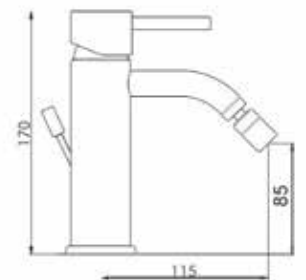

Mix lavabo interasse erogazione mm. 125
senza scarico

CROMO

CA35-A

ART. ST 6130/17

Mix lavabo interasse erogazione mm. 170
con scarico Ø 1"1/4

ART. ST 6135/17

Mix lavabo interasse erogazione mm. 170
senza scarico

CROMO

CA35-A

ART. ST 6140

Mix bidet interasse erogazione mm. 115
con scarico Ø 1"1/4

CROMO

CA35-A

ART. ST 6138/19 H22

Mix lavabo interasse erogazione mm. 170
prolungato interasse erogazione H22
senza scarico

ART. ST 6138/19 H29

Mix lavabo interasse erogazione mm. 170
prolungato interasse erogazione H29
senza scarico

CROMO

CA35-A

ART. ST 6134

Mix lavabo bocca alta girevole con scarico Ø 1"1/4

ART. ST 6136

Mix lavabo bocca alta girevole senza scarico

CROMO

ART. BD 2105

Braccio doccia SIMPLY DIRITTO

CROMO

Ø 60

300 - 350 - 400

Ø 22

ART. DO140