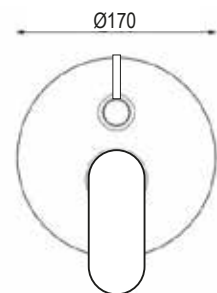

ART. UP 4750

Mix doccia incasso

CROMO

CA35-P

ART. UP 4757

Mix vasca/doccia incasso
con deviatore automatico

CROMO

CA35-P

MIX DOCCIA INCASSO UNIBLOK, DEVIATORE CERAMICO, 2-3-4 USCITE

ART. UP 47312

Mix doccia incasso
con deviatore 2 uscite

ART. UP 47413

Mix doccia incasso
con deviatore 3 uscite

ART. UP 47514

Mix doccia incasso
con deviatore 4 uscite

CROMO

CA35-P