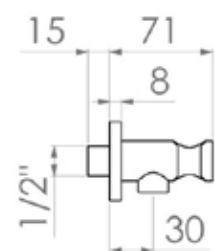

ART. FL 150 SI

Flessibile doccia SILVER PVC rinforzato
Ø 1/2 conico ANTITORSIONE

CROMO