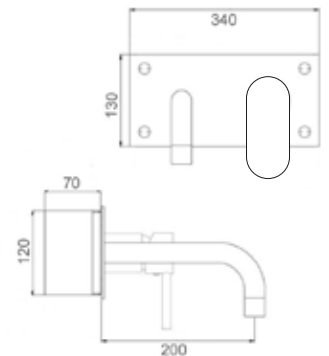

### ART. UP 4712

Mix Vasca incasso a muro deviatore automatico doccia e supporto fisso flessibile mt. 1,5

CROMO

CA35-P

### ART. UP 4720

Mix doccia esterno attacco da Ø 1/2 basso

CROMO

CA35-D

ART. UP 4730

Mix lavabo interasse erogazione mm. 125  
con scarico Ø 1"1/4

CROMO

CA35-D