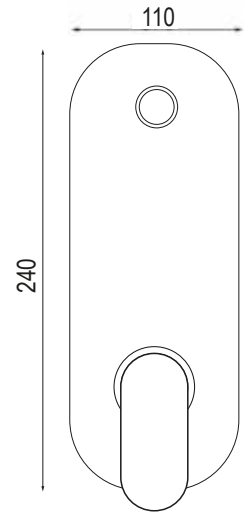

ART. PR-UP 4713

Passo rapido incasso Ø 3/4"

CROMO