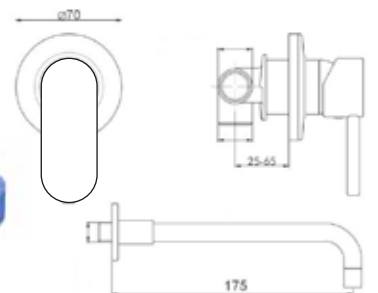

ART. UP 4752

Mix lavabo a muro

CROMO

ART. UP 4732

Mix lavabo incasso a muro

CROMO