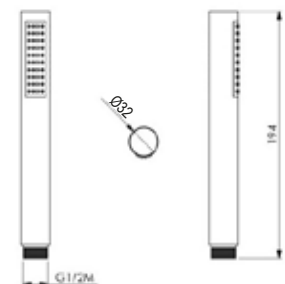

ART. PA 610

Presa acqua supporto fisso Ø 1/2 MINIMAL 28

CROMO