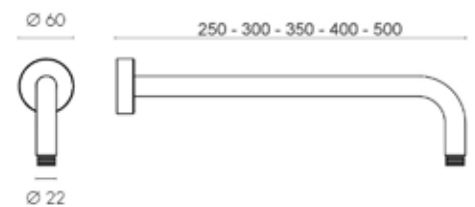

ART. DO140

Doccia STAR, 1 getto anticalcare Ø 32

CROMO