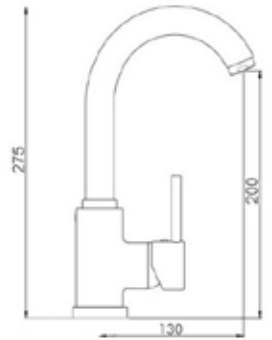

### ART. UP 4720

Mix doccia esterno attacco da Ø 1/2 basso

CROMO

CA35-D

ART. UP 4730

Mix lavabo interasse erogazione mm. 125  
con scarico Ø 1"1/4

CROMO

CA35-D

ART. UP 4730/13

Mix lavabo interasse erogazione mm. 130  
con scarico Ø 1"1/4

CROMO

CA35-D

ART. UP 4735/13

Mix lavabo interasse erogazione mm. 130  
senza scarico

CROMO

CA35-D

ART. UP 4738/13 H27

Mix lavabo interasse erogazione mm. 130  
con prolunga H180 altezza erogazione H275  
senza scarico

CROMO

CA35-D

ART. UP 4734

Mix lavabo bocca alta girevole con scarico Ø 1"1/4

ART. UP 4736

Mix lavabo bocca alta girevole senza scarico

CROMO

ART. UP 4744

Mix bidet bocca alta girevole con scarico Ø 1"1/4

ART. UP 4746

Mix bidet bocca alta girevole senza scarico

CROMO

ART. UP 4752