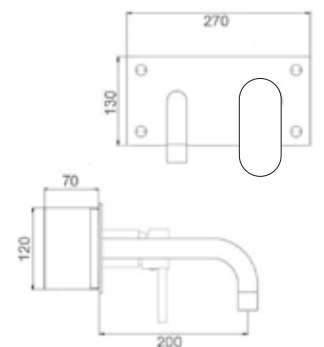

ART. UP 4734

Mix lavabo bocca alta girevole con scarico Ø 1"1/4

ART. UP 4736

Mix lavabo bocca alta girevole senza scarico

CROMO

ART. UP 4744

Mix bidet bocca alta girevole con scarico Ø 1"1/4

ART. UP 4746

Mix bidet bocca alta girevole senza scarico

CROMO

ART. UP 4752

Mix lavabo a muro

CROMO

ART. UP 4732

Mix lavabo incasso a muro

CROMO