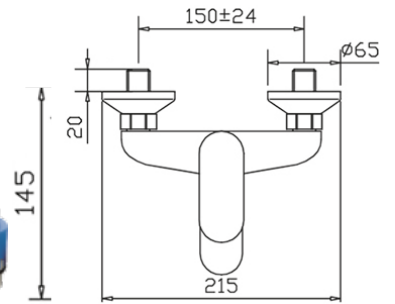

### ART. UP 4710

Mix Vasca esterno deviatore automatico doccia e supporto duplex flessibile mt. 1,5

CROMO

CA35-D

### ART. UP 4712

Mix Vasca incasso a muro deviatore automatico doccia e supporto fisso flessibile mt. 1,5

CROMO

CA35-P

### ART. UP 4720

Mix doccia esterno attacco da Ø 1/2 basso

CROMO

CA35-D

ART. UP 4730

Mix lavabo interasse erogazione mm. 125  
con scarico Ø 1"1/4

CROMO

CA35-D