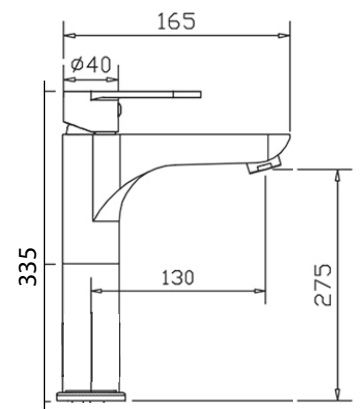

### ART. UP 4720

Mix doccia esterno attacco da Ø 1/2 basso

CROMO

CA35-D

ART. UP 4730

Mix lavabo interasse erogazione mm. 125  
con scarico Ø 1"1/4

CROMO

CA35-D

ART. UP 4730/13

Mix lavabo interasse erogazione mm. 130  
con scarico Ø 1"1/4

CROMO

CA35-D

ART. UP 4735/13

Mix lavabo interasse erogazione mm. 130  
senza scarico

CROMO

CA35-D

ART. UP 4738/13 H27

Mix lavabo interasse erogazione mm. 130  
con prolunga H180 altezza erogazione H275  
senza scarico

CROMO

CA35-D

ART. UP 4734

Mix lavabo bocca alta girevole con scarico Ø 1"1/4

ART. UP 4736