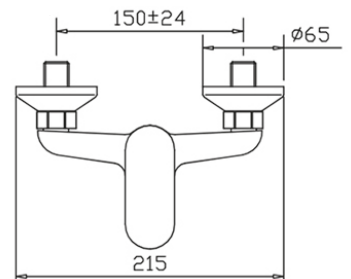

### ART. UP 4712

Mix Vasca incasso a muro deviatore automatico doccia e supporto fisso flessibile mt. 1,5

CROMO

CA35-P

### ART. UP 4720

Mix doccia esterno attacco da Ø 1/2 basso

CROMO

CA35-D

ART. UP 4730

Mix lavabo interasse erogazione mm. 125  
con scarico Ø 1"1/4

CROMO

CA35-D