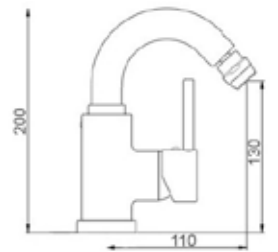

ART. UP 4738/13 H27

Mix lavabo interasse erogazione mm. 130  
con prolunga H180 altezza erogazione H275  
senza scarico

CROMO

CA35-D

ART. UP 4734

Mix lavabo bocca alta girevole con scarico Ø 1"1/4

ART. UP 4736

Mix lavabo bocca alta girevole senza scarico

CROMO

ART. UP 4744

Mix bidet bocca alta girevole con scarico Ø 1"1/4

ART. UP 4746

Mix bidet bocca alta girevole senza scarico

CROMO

ART. UP 4752