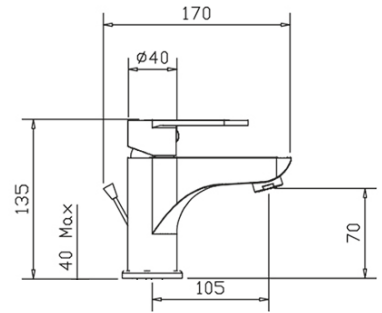

### ART. UP 4712

Mix Vasca incasso a muro deviatore automatico doccia e supporto fisso flessibile mt. 1,5

CROMO

CA35-P

### ART. UP 4720

Mix doccia esterno attacco da Ø 1/2 basso

CROMO

CA35-D

ART. UP 4730

Mix lavabo interasse erogazione mm. 125  
con scarico Ø 1"1/4

CROMO

CA35-D

ART. UP 4730/13

Mix lavabo interasse erogazione mm. 130  
con scarico Ø 1"1/4

CROMO

CA35-D

ART. UP 4735/13

Mix lavabo interasse erogazione mm. 130  
senza scarico

CROMO

CA35-D

ART. UP 4738/13 H27

Mix lavabo interasse erogazione mm. 130  
con prolunga H180 altezza erogazione H275  
senza scarico

CROMO

CA35-D

ART. UP 4734

Mix lavabo bocca alta girevole con scarico Ø 1"1/4

ART. UP 4736