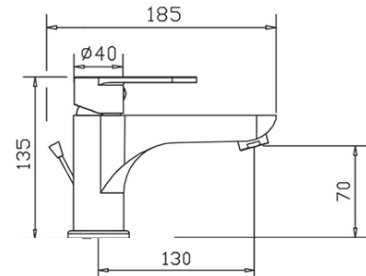

### ART. UP 4720

Mix doccia esterno attacco da Ø 1/2 basso

CROMO

CA35-D

ART. UP 4730

Mix lavabo interasse erogazione mm. 125  
con scarico Ø 1"1/4

CROMO

CA35-D

ART. UP 4730/13

Mix lavabo interasse erogazione mm. 130  
con scarico Ø 1"1/4

CROMO

CA35-D

ART. UP 4735/13

Mix lavabo interasse erogazione mm. 130  
senza scarico

CROMO

CA35-D

ART. UP 4738/13 H27

Mix lavabo interasse erogazione mm. 130  
con prolunga H180 altezza erogazione H275  
senza scarico

CROMO

CA35-D

ART. UP 4734

Mix lavabo bocca alta girevole con scarico Ø 1"1/4

ART. UP 4736