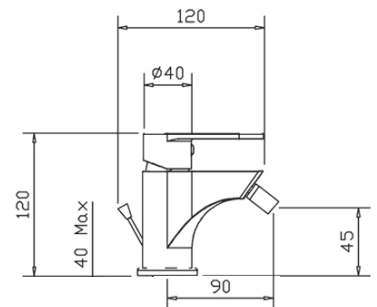

### ART. UP 4720

Mix doccia esterno attacco da Ø 1/2 basso

CROMO

CA35-D

ART. UP 4730

Mix lavabo interasse erogazione mm. 125  
con scarico Ø 1"1/4

CROMO

CA35-D

ART. UP 4730/13

Mix lavabo interasse erogazione mm. 130  
con scarico Ø 1"1/4

CROMO

CA35-D

ART. UP 4735/13

Mix lavabo interasse erogazione mm. 130  
senza scarico

CROMO

CA35-D

ART. UP 4738/13 H27

Mix lavabo interasse erogazione mm. 130  
con prolunga H180 altezza erogazione H275  
senza scarico

CROMO

CA35-D

ART. UP 4734

Mix lavabo bocca alta girevole con scarico Ø 1"1/4

ART. UP 4736