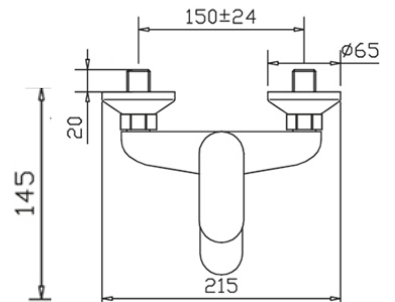

### ART. UP 4710

Mix Vasca esterno deviatore automatico doccia e supporto duplex flessibile mt. 1,5

CROMO

CA35-D

### ART. UP 4712

Mix Vasca incasso a muro deviatore automatico doccia e supporto fisso flessibile mt. 1,5

CROMO

CA35-P

### ART. UP 4720

Mix doccia esterno attacco da Ø 1/2 basso

CROMO

CA35-D

ART. UP 4730

Mix lavabo interasse erogazione mm. 125  
con scarico Ø 1"1/4

CROMO

CA35-D